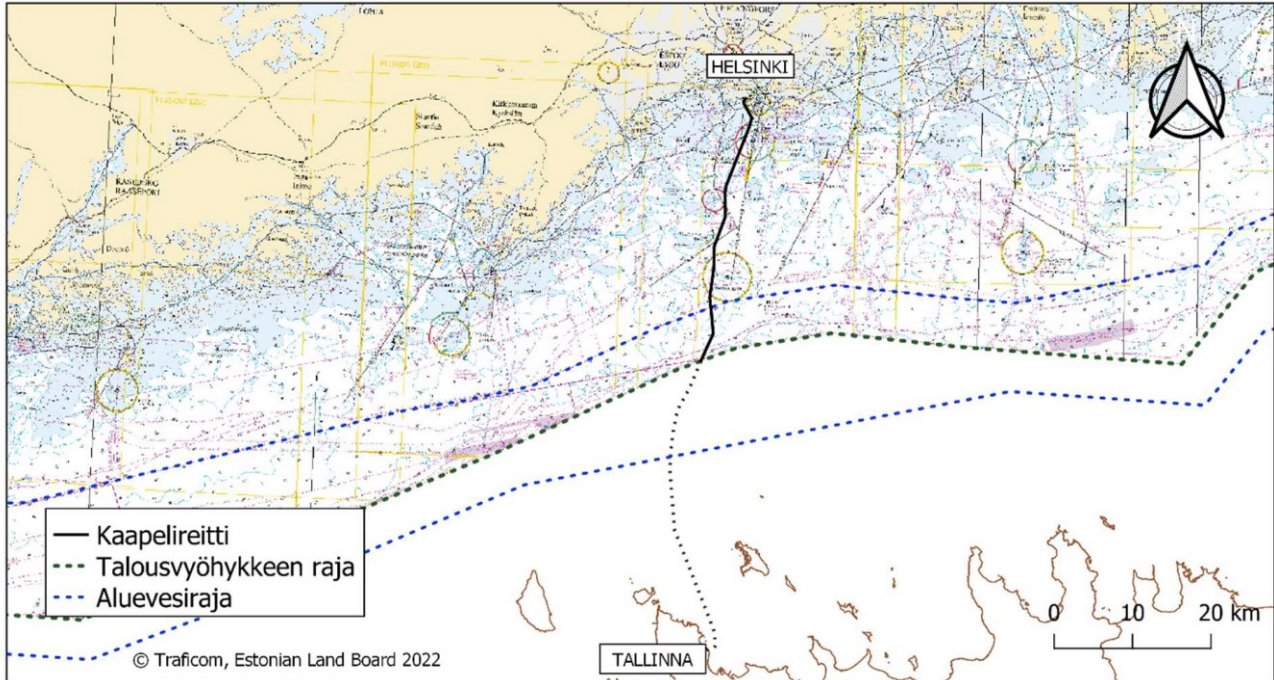

## Liite 2

Eastern Light -merikaapelin reitti Helsingin ja Tallinnan välillä Suomen aluevesillä ja talousvyöhykkeellä.