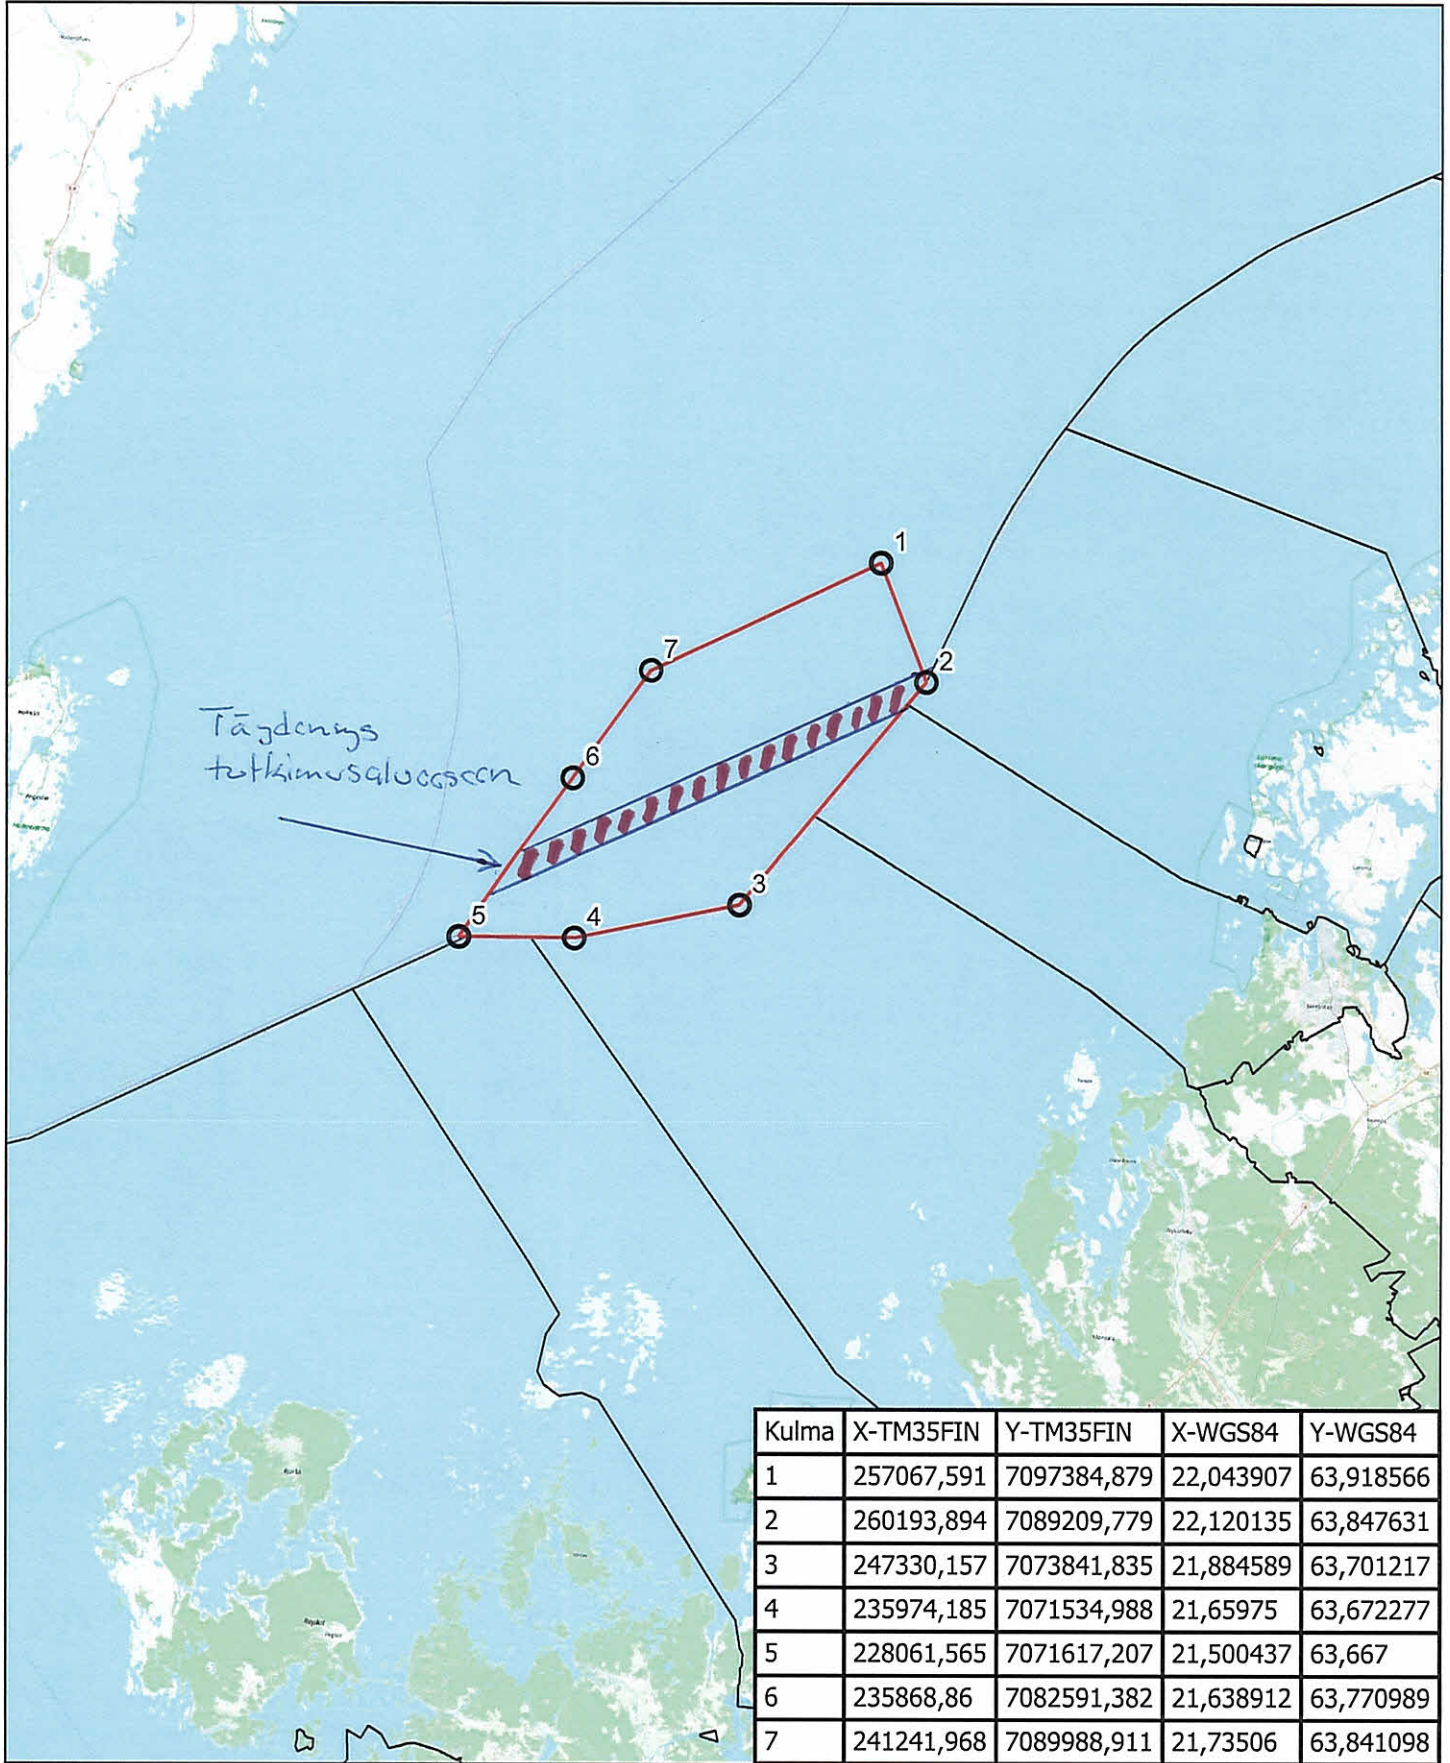

Reimarin merituulipuistohanke
Päivitetty tutkimuslupa-alue ja kulmakoordinaatit

7.11.2022 © Suomen kuntajako Maanmittauslaitos 11/2022, Taustakartta OpenStreetMap contributors